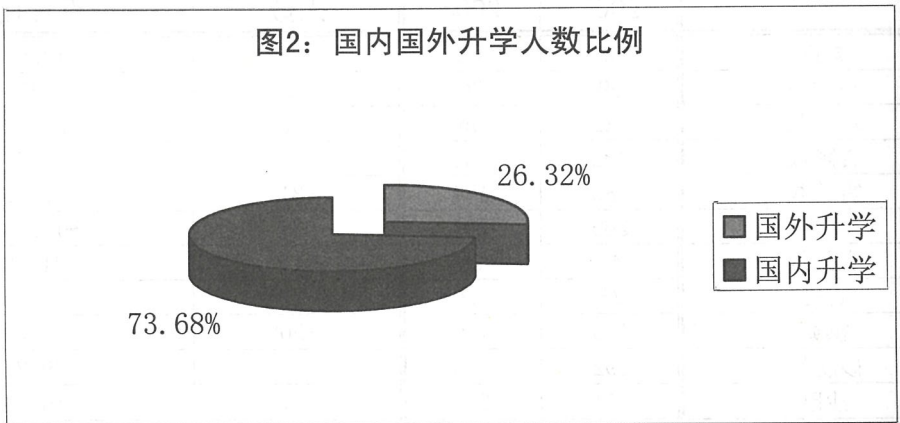

2.13 2001年独中毕业生升学调查统计

◎学生事务局

一、就 44 所学校提供的升学数据，显示以下结果：

1. 2001 年毕业生的升学率高达 76.58%（见图 1）。

2. 在总升学人数中，国内升学人数占了 73.68%，国外升学人数占 26.32%（见图 2）。

2001年独中毕业生的升学趋势如下（见图3）：