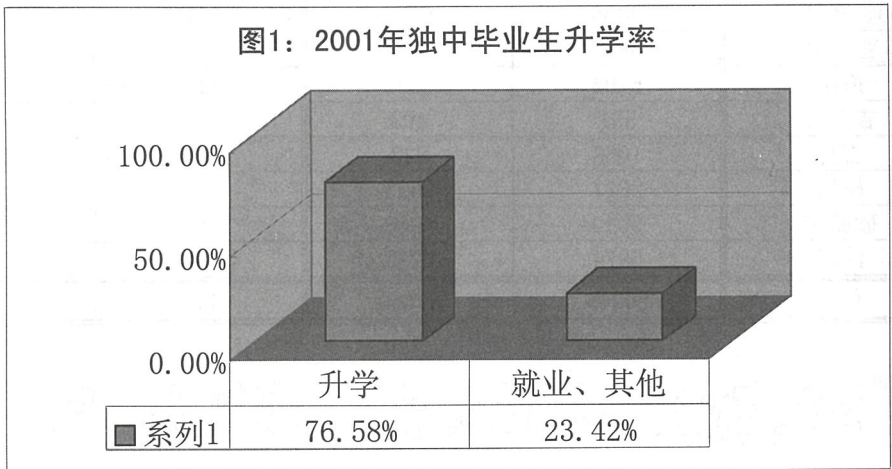

2.13 2001年独中毕业生升学调查统计

◎学生事务局

一、就 44 所学校提供的升学数据，显示以下结果：

1. 2001 年毕业生的升学率高达 76.58%（见图 1）。

2. 在总升学人数中，国内升学人数占了 73.68%，国外升学人数占 26.32%（见图 2）。

2001年独中毕业生的升学趋势如下（见图3）：